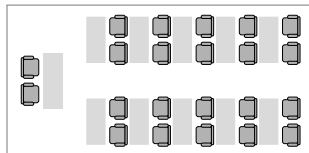

OPSTELLING & CAPACITEIT

GUUS BROX ZAAL

Bioscoop	650 personen
Cabaret	200 personen
Carre	65 personen
School	200 personen
U-vorm	60 personen
Receptie	900 personen
Restaurant zittend	300 personen
Restaurant buffet	750 personen
Restaurant feest	900 personen

SCHOOL