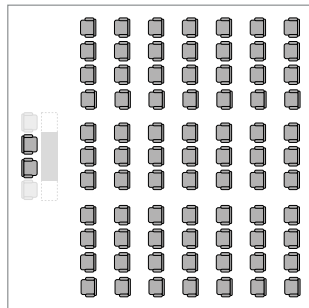

OPSTELLING & CAPACITEIT

GUUS BROX ZAAL

Bioscoop	650 personen
Cabaret	200 personen
Carre	65 personen
School	200 personen
U-vorm	60 personen
Receptie	900 personen
Restaurant zittend	300 personen
Restaurant buffet	750 personen
Restaurant feest	900 personen

BIOSCOOP