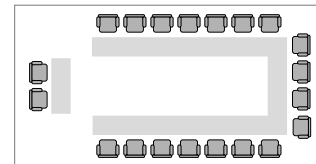

OPSTELLING & CAPACITEIT

GUUS BROX ZAAL

Bioscoop	650 personen
Cabaret	200 personen
Carre	65 personen
School	200 personen
U-vorm	60 personen
Receptie	900 personen
Restaurant zittend	300 personen
Restaurant buffet	750 personen
Restaurant feest	900 personen

U-VORM