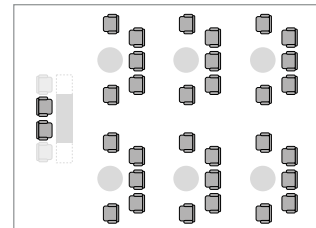

OPSTELLING & CAPACITEIT

GUUS BROX ZAAL

Bioscoop	650 personen
Cabaret	200 personen
Carre	65 personen
School	200 personen
U-vorm	60 personen
Receptie	900 personen
Restaurant zittend	300 personen
Restaurant buffet	750 personen
Restaurant feest	900 personen

CABARET