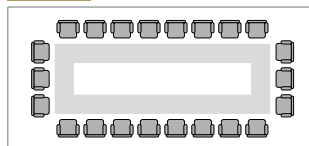

OPSTELLING & CAPACITEIT

GUUS BROX ZAAL

Bioscoop	650 personen
Cabaret	200 personen
Carre	65 personen
School	200 personen
U-vorm	60 personen
Receptie	900 personen
Restaurant zittend	300 personen
Restaurant buffet	750 personen
Restaurant feest	900 personen

CARRÉ