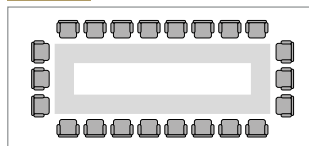

OPSTELLING & CAPACITEIT

COR KIEBOOM ZAAL

Bioscoop	40 personen
Cabaret	30 personen
Carre	20 personen
School	18 personen
U-vorm	20 personen
Receptie	60 personen
Restaurant zittend	40 personen
Restaurant buffet	50 personen
Restaurant feest	80 personen

BIOSCOOP

CABARET

CARRÉ

U-VORM

SCHOOL

DINER (SIT-DOWN)