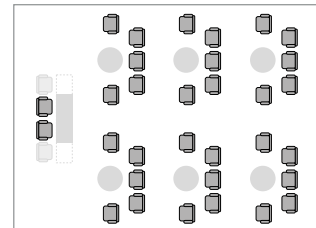

OPSTELLING & CAPACITEIT

COR KIEBOOM ZAAL

Bioscoop	40 personen
Cabaret	30 personen
Carre	20 personen
School	18 personen
U-vorm	20 personen
Receptie	60 personen
Restaurant zittend	40 personen
Restaurant buffet	50 personen
Restaurant feest	80 personen

BIOSCOOP

CABARET

CARRÉ

U-VORM

SCHOOL

DINER (SIT-DOWN)