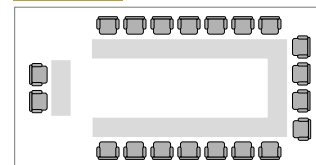

OPSTELLING & CAPACITEIT

COR KIEBOOM ZAAL

Bioscoop	40 personen
Cabaret	30 personen
Carre	20 personen
School	18 personen
U-vorm	20 personen
Receptie	60 personen
Restaurant zittend	40 personen
Restaurant buffet	50 personen
Restaurant feest	80 personen

BIOSCOOP

CABARET

CARRÉ

U-VORM

SCHOOL

DINER (SIT-DOWN)