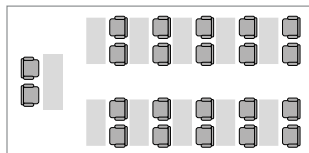

OPSTELLING & CAPACITEIT

COR KIEBOOM ZAAL

Bioscoop	40 personen
Cabaret	30 personen
Carre	20 personen
School	18 personen
U-vorm	20 personen
Receptie	60 personen
Restaurant zittend	40 personen
Restaurant buffet	50 personen
Restaurant feest	80 personen

BIOSCOOP

CABARET

CARRÉ

U-VORM

SCHOOL

DINER (SIT-DOWN)