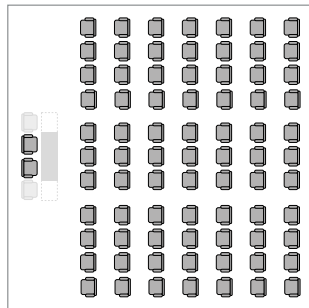

OPSTELLING & CAPACITEIT

COR KIEBOOM ZAAL

Bioscoop	40 personen
Cabaret	30 personen
Carre	20 personen
School	18 personen
U-vorm	20 personen
Receptie	60 personen
Restaurant zittend	40 personen
Restaurant buffet	50 personen
Restaurant feest	80 personen

BIOSCOOP

CABARET

CARRÉ

U-VORM

SCHOOL

DINER (SIT-DOWN)