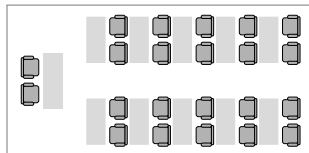

OPSTELLING & CAPACITEIT

COEN MOULIJN ZAAL

Bioscoop	150 personen
Cabaret	75 personen
Carre	50 personen
School	65 personen
U-vorm	45 personen
Receptie	140 personen
Restaurant zittend	100 personen
Restaurant buffet	120 personen
Restaurant feest	150 personen

BIOSCOOP

CABARET

CARRÉ

U-VORM

SCHOOL

DINER (SIT-DOWN)