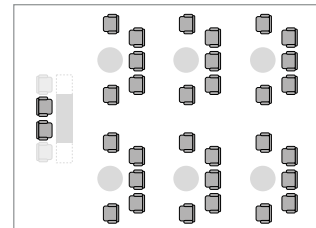

OPSTELLING & CAPACITEIT

COEN MOULIJN ZAAL

Bioscoop	150 personen
Cabaret	75 personen
Carre	50 personen
School	65 personen
U-vorm	45 personen
Receptie	140 personen
Restaurant zittend	100 personen
Restaurant buffet	120 personen
Restaurant feest	150 personen

BIOSCOOP

CABARET

CARRÉ

U-VORM

SCHOOL

DINER (SIT-DOWN)