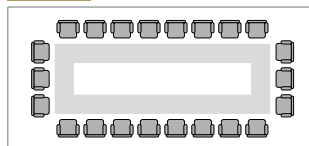

OPSTELLING & CAPACITEIT

COEN MOULIJN ZAAL

Bioscoop	150 personen
Cabaret	75 personen
Carre	50 personen
School	65 personen
U-vorm	45 personen
Receptie	140 personen
Restaurant zittend	100 personen
Restaurant buffet	120 personen
Restaurant feest	150 personen

BIOSCOOP

CABARET

CARRÉ

U-VORM

SCHOOL

DINER (SIT-DOWN)