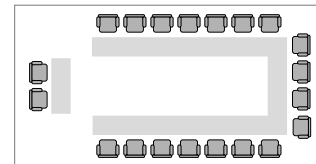

OPSTELLING & CAPACITEIT

COEN MOULIJN ZAAL

Bioscoop	150 personen
Cabaret	75 personen
Carre	50 personen
School	65 personen
U-vorm	45 personen
Receptie	140 personen
Restaurant zittend	100 personen
Restaurant buffet	120 personen
Restaurant feest	150 personen

BIOSCOOP

CABARET

CARRÉ

U-VORM

SCHOOL

DINER (SIT-DOWN)