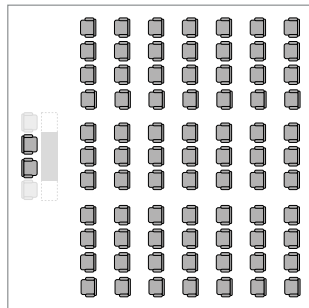

OPSTELLING & CAPACITEIT

COEN MOULIJN ZAAL

Bioscoop	150 personen
Cabaret	75 personen
Carre	50 personen
School	65 personen
U-vorm	45 personen
Receptie	140 personen
Restaurant zittend	100 personen
Restaurant buffet	120 personen
Restaurant feest	150 personen

BIOSCOOP

CABARET

CARRÉ

U-VORM

SCHOOL

DINER (SIT-DOWN)