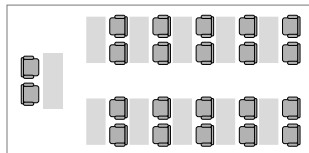

OPSTELLING & CAPACITEIT

BAS PAAUWE ZAAL

Bioscoop	80 personen
Cabaret	50 personen
Carre	30 personen
School	32 personen
U-vorm	30 personen
Receptie	100 personen
Restaurant zittend	60 personen
Restaurant buffet	100 personen
Restaurant feest	125 personen

BIOSCOOP

CABARET

CARRÉ

U-VORM

SCHOOL

DINER (SIT-DOWN)