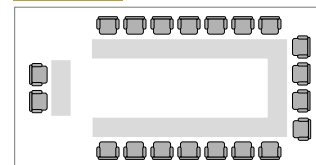

OPSTELLING & CAPACITEIT

BAS PAAUWE ZAAL

Bioscoop	80 personen
Cabaret	50 personen
Carre	30 personen
School	32 personen
U-vorm	30 personen
Receptie	100 personen
Restaurant zittend	60 personen
Restaurant buffet	100 personen
Restaurant feest	125 personen

BIOSCOOP

CABARET

CARRÉ

U-VORM

SCHOOL

DINER (SIT-DOWN)