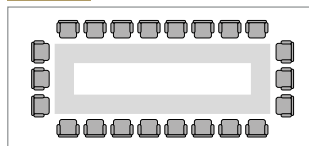

OPSTELLING & CAPACITEIT

BAS PAAUWE ZAAL

Bioscoop	80 personen
Cabaret	50 personen
Carre	30 personen
School	32 personen
U-vorm	30 personen
Receptie	100 personen
Restaurant zittend	60 personen
Restaurant buffet	100 personen
Restaurant feest	125 personen

BIOSCOOP

CABARET

CARRÉ

U-VORM

SCHOOL

DINER (SIT-DOWN)