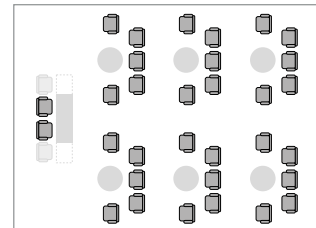

OPSTELLING & CAPACITEIT

BAS PAAUWE ZAAL

Bioscoop	80 personen
Cabaret	50 personen
Carre	30 personen
School	32 personen
U-vorm	30 personen
Receptie	100 personen
Restaurant zittend	60 personen
Restaurant buffet	100 personen
Restaurant feest	125 personen

BIOSCOOP

CABARET

CARRÉ

U-VORM

SCHOOL

DINER (SIT-DOWN)