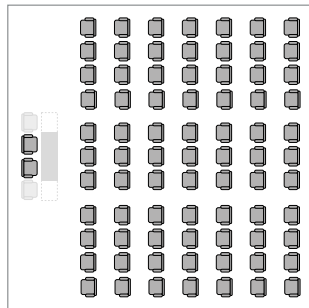

OPSTELLING & CAPACITEIT

BAS PAAUWE ZAAL

Bioscoop	80 personen
Cabaret	50 personen
Carre	30 personen
School	32 personen
U-vorm	30 personen
Receptie	100 personen
Restaurant zittend	60 personen
Restaurant buffet	100 personen
Restaurant feest	125 personen

BIOSCOOP

CABARET

CARRÉ

U-VORM

SCHOOL

DINER (SIT-DOWN)